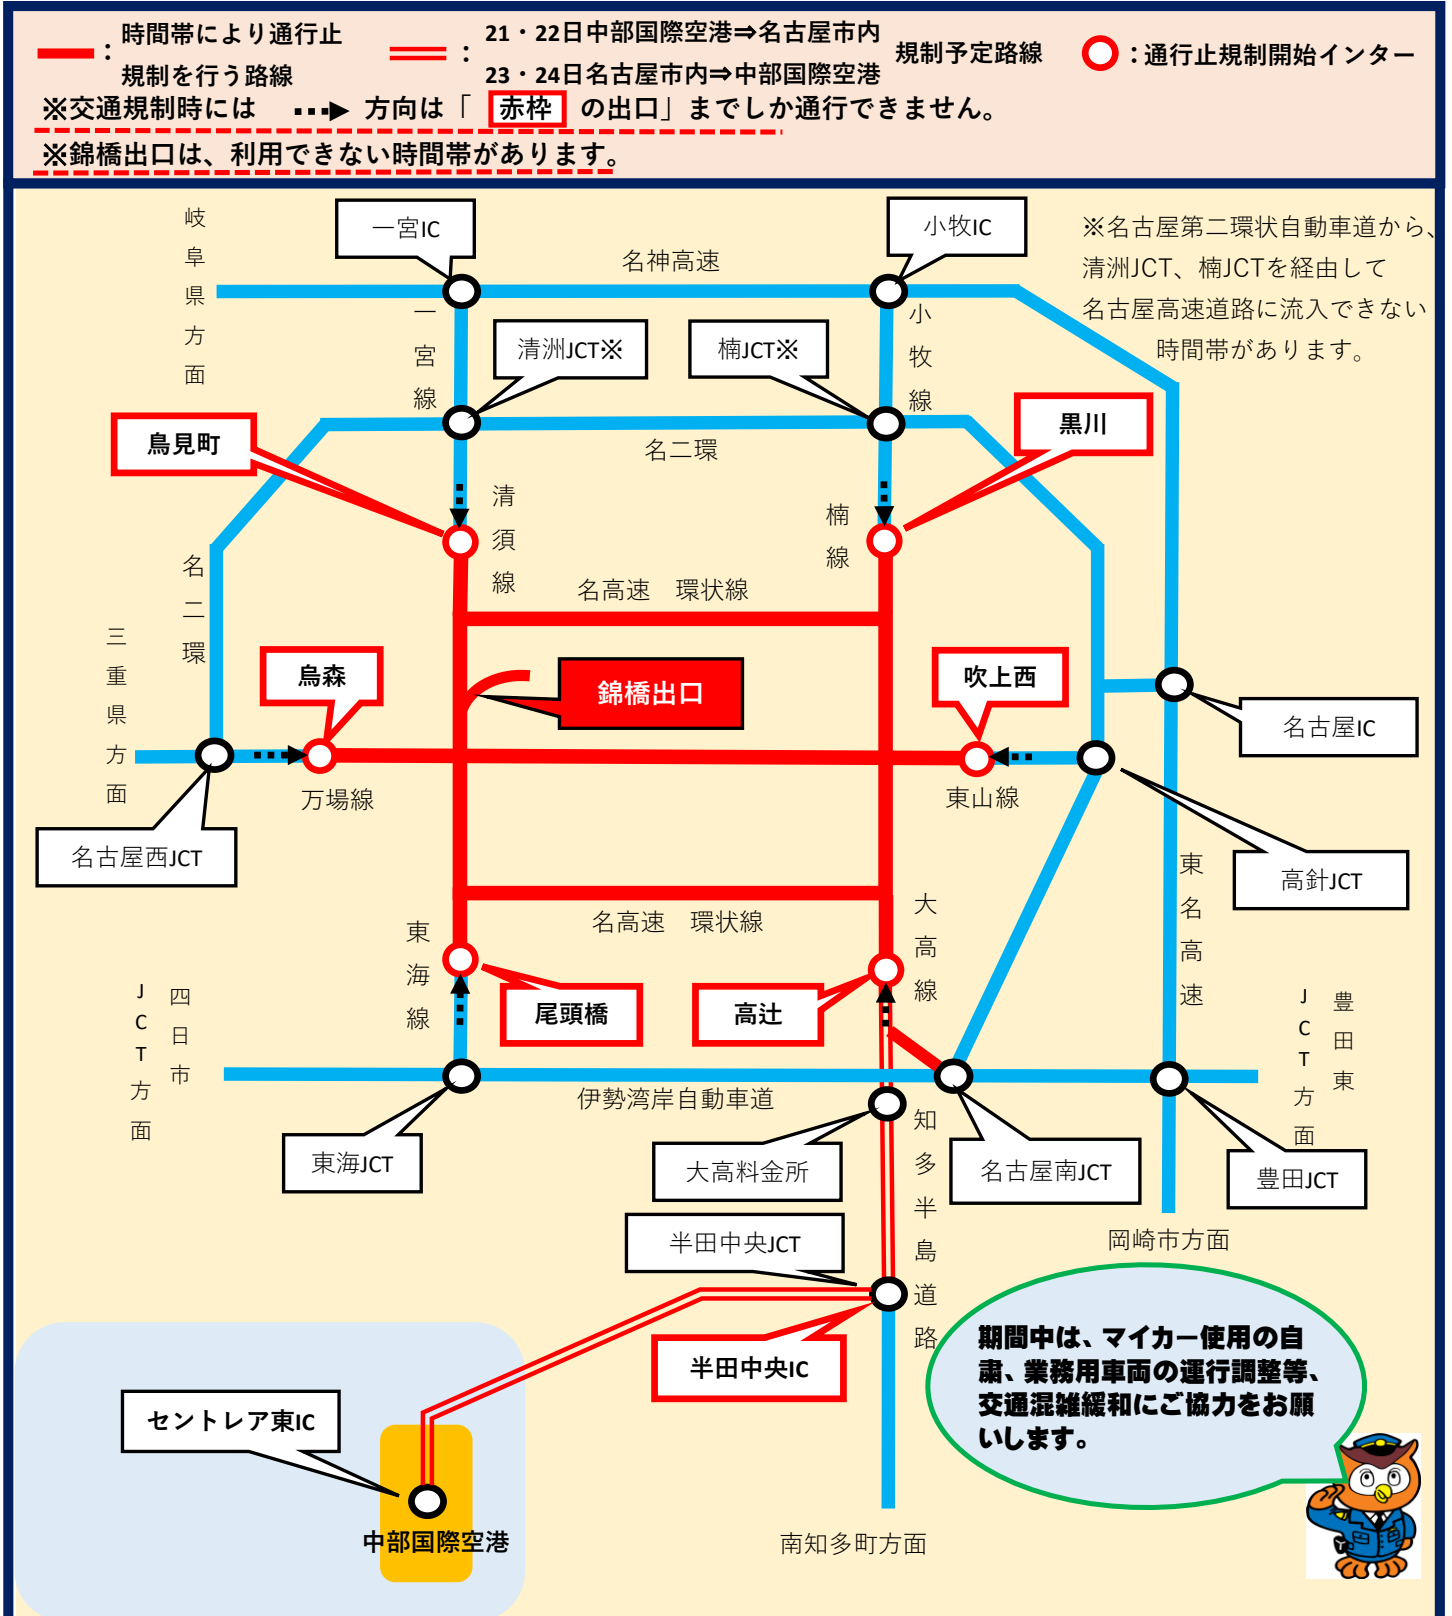

# G20外相会合関連 交通規制のお知らせ（高速道路等）

11月21日（木）から24日（日）にかけて、下記のエリアで交通規制により通行できない時間帯があります。また、周辺道路では交通混雑が予想されます。交通規制にご理解とご協力をお願いします。

※規制路線及び規制方法は予告なく変更する場合があります。

詳しくは県警ホームページ  
<https://www.pref.aichi.jp/police>

愛知県警察

検索